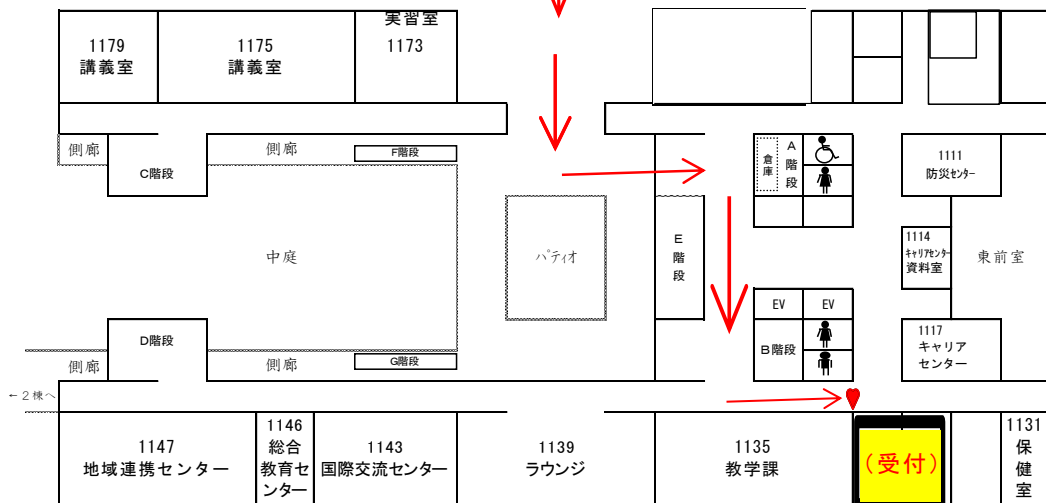

広島キャンパス 学内案内図

※ 当日は、授業開始10分前までに受付（入試・広報課室）へお越しください。

入口に入って右に進んでつきあたりを左に進むと入試・広報課（受付）があります。

◆ 広島キャンパス教育研究棟1

1階平面図

入試・広報課室