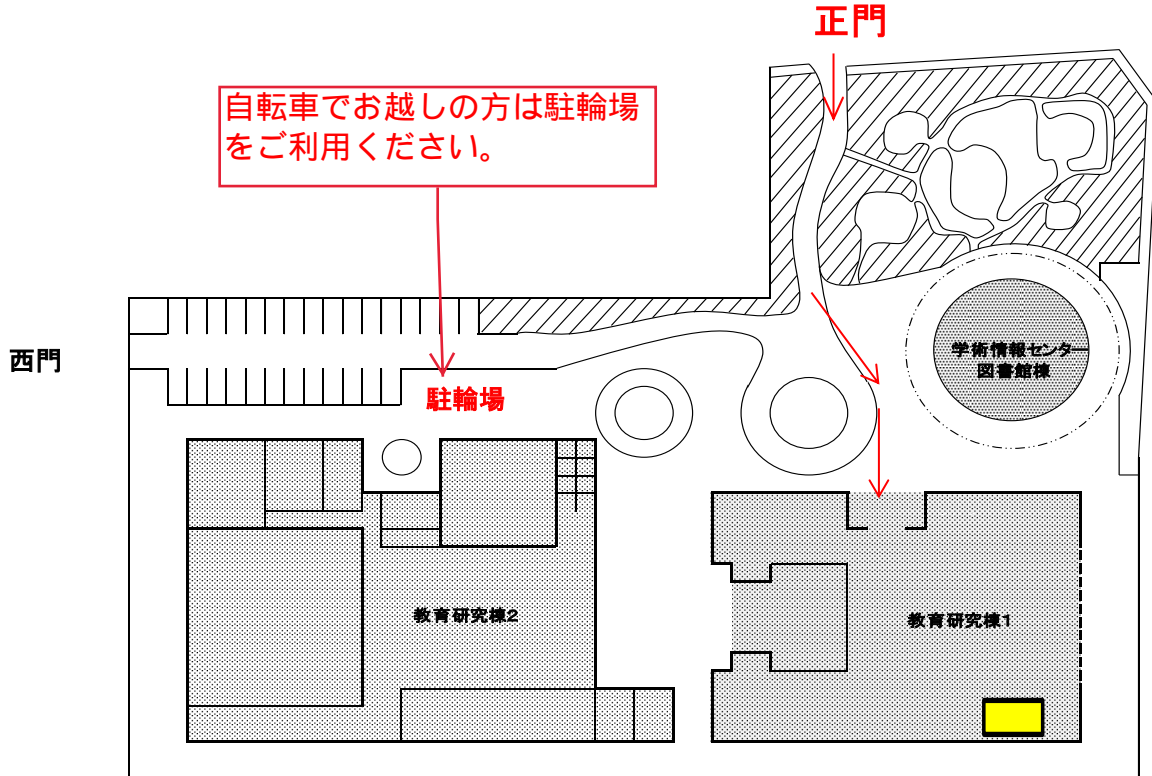

広島キャンパス 学内案内図

※ 当日は、授業開始10分前までに受付（入試・広報課室）へお越しください。

入口に入って右に進んでつきあたりを左に進むと入試・広報課（受付）があります。

◆ 広島キャンパス教育研究棟1

1階平面図

入試・広報課室