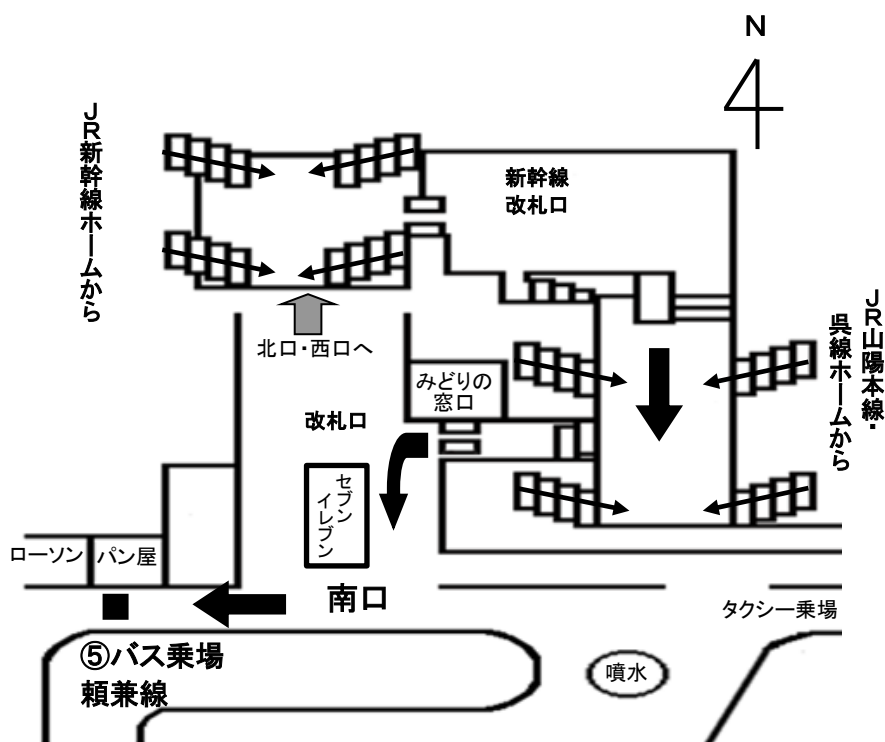

【前期日程】令和7年2月25日（火）
J R三原駅 ～ 県立広島大学三原キャンパス 路線バス時刻表

(所要時間約15分、運賃270円)

- ※ ★は臨時便で、試験当日2月25日（火）のみ運行します。
- ※ 状況により増便があります。
- ※ 臨時便は大学までノンストップで運行します。（途中のバス停には停車しません。）
また、状況により出発時刻が前後することがあります。
- ※ 定期便を含め、混雑状況により定時運行が難しくなる場合がありますので、御了承ください。
- ※ 運賃は現金または交通系 IC カード (PASPY・ICOCA など)、モバイルデイズでお支払いいただけます。
現金は降車時にお支払いください。IC カードは乗車時と降車時にカードリーダーにタッチしてください。

【J R三原駅 → 県立広島大学】

J R三原駅	⇒	県立広島大学
7:15	⇒	7:27
★7:40	⇒	7:52
★8:00	⇒	8:12
8:10	⇒	8:22
8:28	⇒	8:40
8:47	⇒	8:59
9:10	⇒	9:22
10:20	⇒	10:32
★10:55	⇒	11:07
★11:15	⇒	11:27
★11:40	⇒	11:52
12:10	⇒	12:22
(以下省略)		